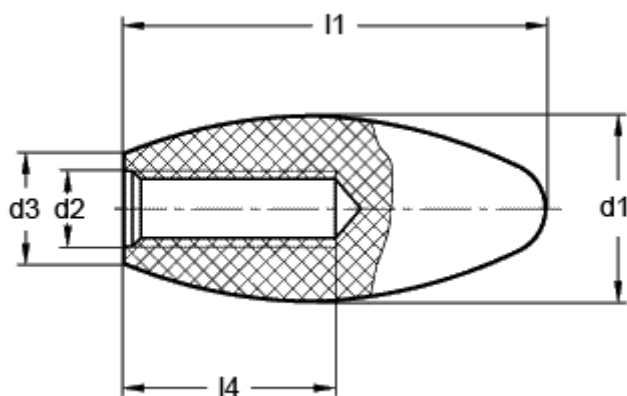

Varenummer: 20140422

Beskrivelse: E+G Spolegreb GN 201-23-M8

Mål

d1	= 23
d2	= M8
d3	= 14
l1	= 60
l2 min.	= 17/22